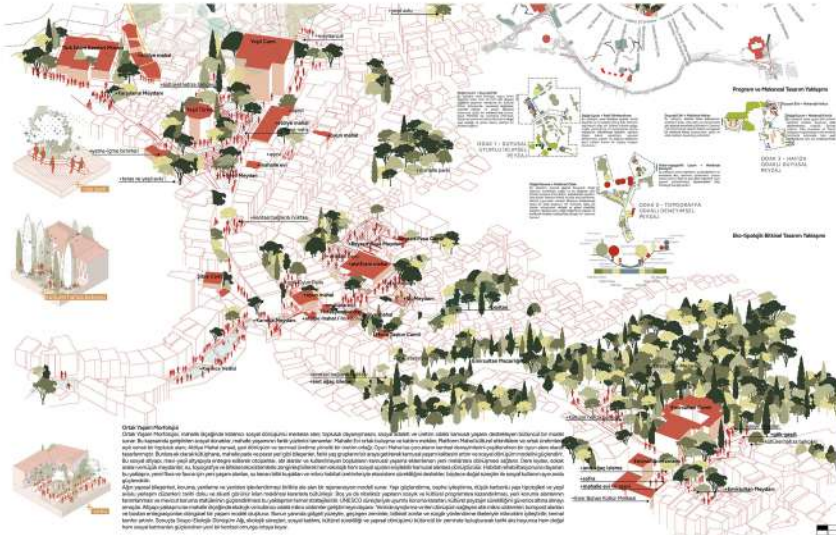

BURSA SETBAŞI-YEŞİL-EMİRSULTAN TARİHİ AKSI KENTSEL TASARIM FİKİR YARIŞMASI ÖDÜLLERİ

SATIN ALMA - RUMUZ: 85217

EKİP LİSTESİ

Gizem Aluçlu Armutcu-Peyzaj Yüksek Mimarı (Ekip Temsilcisi)
Fatma Sultan Bozkurt-Mimar ve Peyzaj Yüksek Mimarı
Başak Akarsu-Peyzaj Yüksek Mimarı
Hüseyin Öğce-Peyzaj Yüksek Mimarı
Semra Öğce-Yüksek Şehir Plancısı

YARDIMCILAR

Emine Karaca-Peyzaj Mimarlığı Öğrencisi
Begüm Özcan-Peyzaj Mimarlığı ve Mimarlık Öğrencisi
Bilge Pınar Albayrak-Peyzaj Mimarı ve Mimarlık Öğrencisi

SATIN ALMA