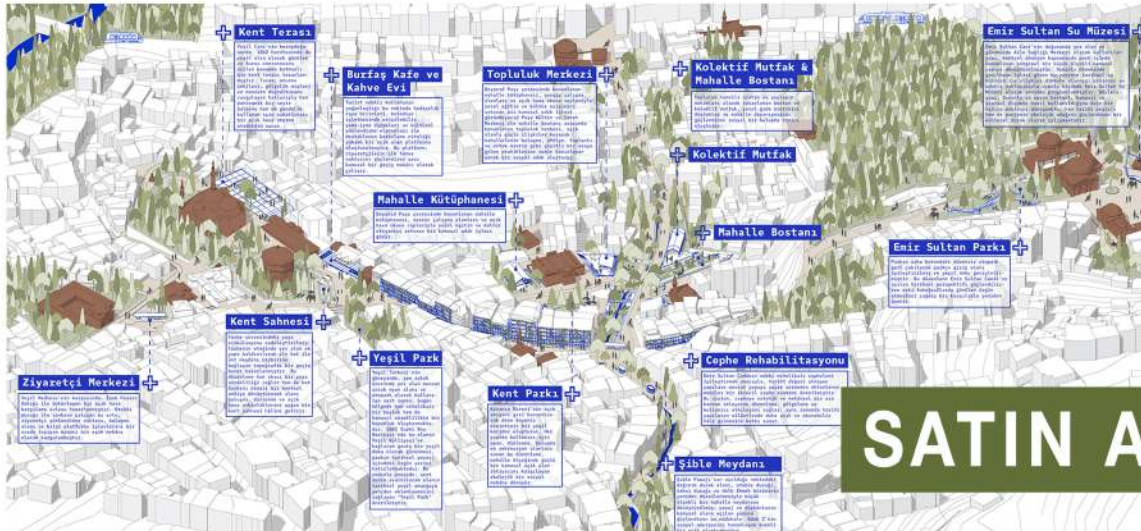

BURSA SETBAŞI-YEŞİL-EMİRSULTAN TARİHİ AKSI KENTSEL TASARIM FİKİR YARIŞMASI ÖDÜLLERİ

SATIN ALMA - RUMUZ: 36274

EKİP LİSTESİ

Emre Demirtaş-Mimar (Ekip Temsilcisi)

Cengizhan Aydın-Mimar

Sedef Ülkü Yıldırım-Peyzaj Mimarı

Meryem Tuba Ahioğlu-Şehir Plancısı

YARDIMCILAR

Rana Buse Tavşan-Mimar

Şevval Büşra Özmen-Mimar

Rafet Barkın Sarıhan-Mimar

Berrenur Yalçın-Mimar

Dilara Yılmaz-Mimar

DANIŞMANLAR

İrem Uslu Öztürk-Mimar

SATIN ALMA